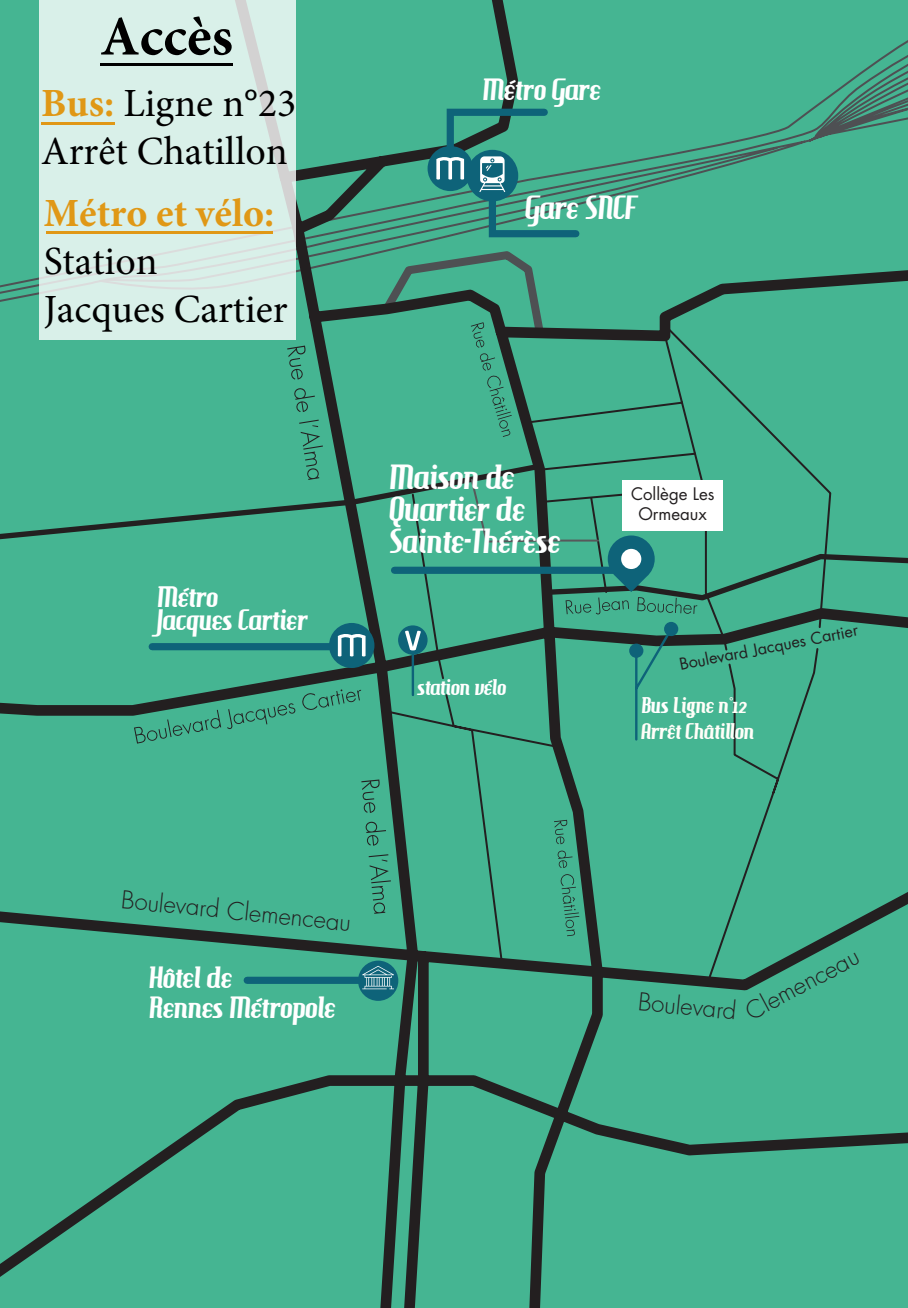

Accès

Bus: Ligne n°23
Arrêt Chatillon

Métro et vélo:
Station
Jacques Cartier

Métro Gare

Gare SNCF

Rue de l'Alma

Rue de Châtillon

Maison de
Quartier de
Sainte-Thérèse

Collège Les
Ormeaux

Métro
Jacques Cartier

station vélo

Rue Jean Boucher

Boulevard Jacques Cartier

Boulevard Jacques Cartier

Bus Ligne n 12
Arrêt Chatillon

Boulevard Clemenceau

Rue de l'Alma

Rue de Châtillon

Hôtel de
Rennes Métropole

Boulevard Clemenceau